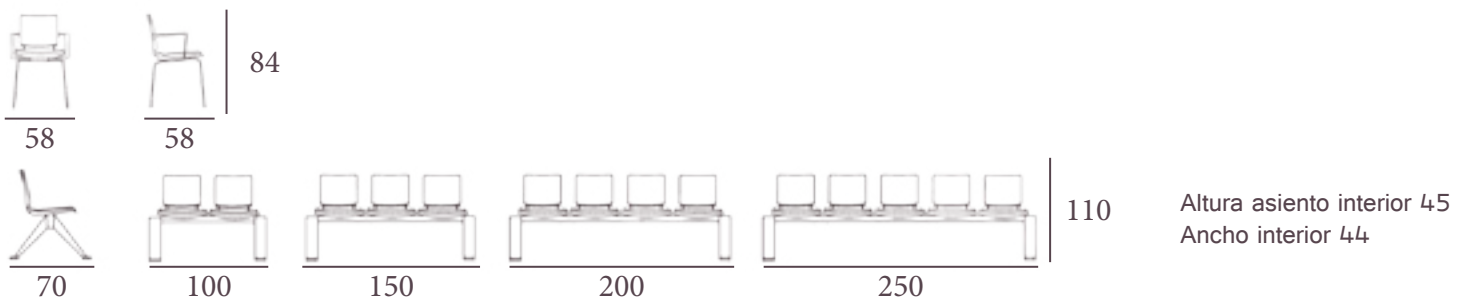

COLORES:

Caldera 14

Verde 07

Azul 01

Blanco 00

Antracita 09

Negro 06

mod. Mesas