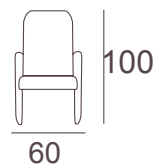

66

80

118

168

	Sillón	Sofá 2 pl.	Sofá 3 pl.
Altura asiento interior	45	45	45
Ancho interior	50	100	150

- Sillón con asiento y respaldo fijos.
- Patas de madera de haya.
- Armchair with fixed seat and back cushions.
- Beech wood legs with different finishes.

- Sillón con asiento y respaldo fijos.
- Patas de madera de haya.
- Armchair with fixed seat and back cushions.
- Beech wood legs with different finishes.

Sillón:
 Total m² tela: 2 m.
 Peso: 15 kg Volumen: 0.528 m³

Sofá 2 Pl:
 Total m² tela: 3.75 m.
 Peso: 25 kg Volumen: 0.944 m³

Sofá 3 Pl:
 Total m² tela: 5.50 m.
 Peso: 35 kg Volumen: 1.344 m³

Altura asiento interior
Ancho interior

Sillón
48
48

Altura asiento interior
Ancho interior

Sillón
45
48

Sofá 2pl.
45
96

Altura asiento interior
Ancho interior

Sillón
45
48

Sofá 2pl.
45
96

mod. Pouf G.

mod. R. bajo

Sillón
Total m² tela: 1 m.
Peso: 5 kg Volumen: 0.320 m³