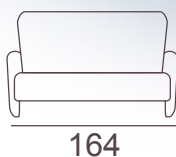

Total m² tela: 5 m.
 Peso: 35 kg Volumen: 0.650 m³

mod. M-400

	Sillón	Sofá 2 pl.	Sofá 3 pl.
Altura asiento interior	45	45	45
Ancho interior	50	100	150

- Sillón con asiento y respaldo fijos.
- Patas de madera de haya.
- Armchair with fixed seat and back cushions.
- Beech wood legs with different finishes.

Sillón:
 Total m² tela: 2 m.
 Peso: 15 kg Volumen: 0.528 m³

Sofá 2 Pl:
 Total m² tela: 3.75 m.
 Peso: 25 kg Volumen: 0.944 m³

Sofá 3 Pl:
 Total m² tela: 5.50 m.
 Peso: 35 kg Volumen: 1.344 m³

mod. M-500

96

66

80

118

168

	Sillón	Sofá 2 pl.	Sofá 3 pl.
Altura asiento interior	45	45	45
Ancho interior	50	100	150

- Sillón con asiento y respaldo fijos.
- Patas de madera de haya.
- Armchair with fixed seat and back cushions.
- Beech wood legs with different finishes.

Sillón:
 Total m² tela: 2 m.
 Peso: 15 kg Volumen: 0.528 m³

Sofá 2 Pl:
 Total m² tela: 3.75 m.
 Peso: 25 kg Volumen: 0.944 m³

Sofá 3 Pl:
 Total m² tela: 5.50 m.
 Peso: 35 kg Volumen: 1.344 m³

mod. M-600

	Sillón	Sofá 2 pl.	Sofá 3 pl.
Altura asiento interior	45	45	45
Ancho interior	50	100	150