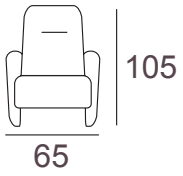

Total m² tela: 4 m. Piel 8 m²
Cabecera 0.50 Orejas 0.50 m.
Peso: 35 kg Volumen: 0.634 m³

mod. Eden

Altura asiento interior 45
 Ancho interior 52

- Sillón relax manual gran confort.
- Opción motor eléctrico de apertura y cierre.
- Opción motor poner de pie.
- Goma inifuga HR.

- Manual relax armchair, high comfort.
- Electrical engine option for, opening and closing.
- Lifting junction.
- Stardard fire proof.

Total m² tela: 4.50 m.
 Base: 4 m. Almohada: 1.25
 Peso: 35 kg Volumen: 0.650 m³

mod. Van Gogh

Altura asiento interior 45
Ancho interior 52

- Sillón relax manual gran confort.
- Opción motor eléctrico de apertura y cierre.
- Goma inifuga HR.
- Manual relax armchair, high comfort.
- Electrical engine option for, opening and closing.
- Standard fire proof.

Total m² tela: 2.50 m.
Cabecera: 0.50 Orejas 0.50 m.
Peso: 35 kg Volumen: 0.572 m³

mod. Gaudí

	Sillón	Sofá 2 pl.
Altura asiento interior	45	45
Ancho interior	52	102

- Sillón fijo de gran confort.
- Opción respaldo reclinable.
- Goma inifuga HR.
- Armchair cushions, high comfort.
- Electrical engine option for, opening and closing.
- Standard fire proof.