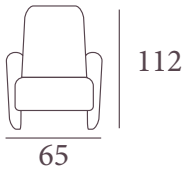

mod. Mediterráneo

Op. Orejas y cabecera

Altura asiento interior 45
 Ancho interior 52

Total m² tela: 2.25 m.

Cabecera: 0.51 Orejas 0.50 m.

Peso: 35 kg Volumen: 0.572 m³

- Sillón relax manual gran confort.
- Opción motor eléctrico de apertura y cierre.
- Goma inifuga HR.
- Manual relax armchair, high comfort.
- Electrical engine option for, opening and closing.
- Standard fire proof.

mod. Cala

	Sillón	Sofá 2 pl.
Altura asiento interior	45	45
Ancho interior	52	102

- Sillón fijo de gran confort.
- Opción respaldo reclinable.
- Goma inifuga HR.

- Armchair cushions, high comfort.
- Electrical engine option for, opening and closing.
- Standard fire proof.

Sillón:
 Total m² tela: 2.25 m.
 Peso: 30 kg Volumen: 0.572 m³

Sofá 2 Pl:
 Total m² tela: 4.50 m.
 Peso: 45 kg Volumen: 0.840 m³

Pouf:
 Total m² tela: 0.50 m.
 Peso: 7 kg Volumen: 0.093 m³

mod. Olimpo

Altura asiento interior 45
 Ancho interior 52

Total m² tela: 2.25 m.
 Orejas 0.50 m. Cabecera 0.50 m.
 Peso: 35 kg Volumen: 0.572 m³

mod. Sena

Altura asiento interior 45
Ancho interior 50

- Sillón fijo de gran confort.
- Opción respaldo reclinable.
- Goma inifuga HR.