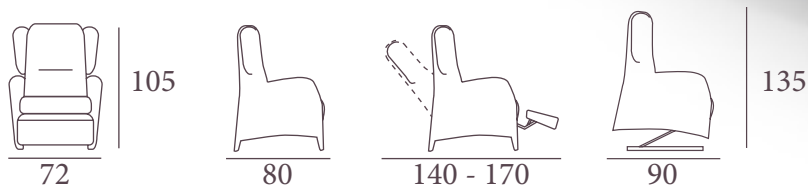

Total m² tela: 2.25 m.
 Orejas 0.50 m. Cabecera 0.50 m.
 Peso: 35 kg Volumen: 0.572 m³

mod. Sena

Altura asiento interior 45
Ancho interior 50

- Sillón fijo de gran confort.
- Opción respaldo reclinable.
- Goma inifuga HR.

- Armchair cushions, high comfort.
- Electrical engine option for, opening and closing.
- Standard fire proof.

Total m² tela: 4 m.
Almohada: 0.50 Orejas 0.50 m.
Peso: 30 kg Volumen: 0.634 m³

mod. Elisabeh

Altura asiento interior 45
Ancho interior 52

- Sillón relax manual gran confort.
- Opción motor eléctrico de apertura y cierre.
- Goma inifuga HR.
- Manual relax armchair, high comfort.
- Electrical engine option for, opening and closing.
- Standard fire proof.

Total m² tela: 4 m. Piel 8 m²
Cabecera 0.50 Orejas 0.50 m.
Peso: 35 kg Volumen: 0.634 m³

mod. Eden

Altura asiento interior 45
 Ancho interior 52

- Sillón relax manual gran confort.
- Opción motor eléctrico de apertura y cierre.
- Opción motor poner de pie.
- Goma inifuga HR.