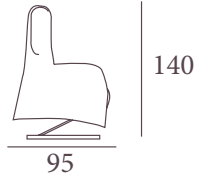

mod. Gloris

Altura asiento interior 48
Ancho interior 56

Total m² tela: 4,5 m. Piel 9 m²
Oreja: 0.50 m.
Peso: 40 kg Volumen: 0.506 m³

- Gran confort: sillón con tirador de apertura automática.
- Sistema freno regulable con doble reposapiés.
- Opción motor eléctrico apertura/cierre, freno balancín, puesta en pie, balancín y giratorio...
- Desenfundables con cremalleras en respaldo y asiento
- Goma inifuga HR.

- Great comfort: armchair with handle of automatic opening and zero distance to wall system.
- Adjustable front system with double footrest.
- To choose from optional qualities: electrical opening /closing engine, brake for avoiding rocking, lifting function, rocking and revolving.
- Removable thanks to its back, seat and arm zips.