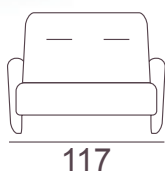

- Sillón fijo de gran confort.
- Opción respaldo reclinable.
- Goma inifuga HR.

- Armchair cushions, high comfort.
- Electrical engine option for, opening and closing.
- Standard fire proof.

Sillón:
Total m² tela: 2.25 m.
Peso: 30 kg Volumen: 0.572 m³

Sofá 2 Pl:
Total m² tela: 4.50 m.
Peso: 45 kg Volumen: 0.840 m³

Pouf:
Total m² tela: 0.50 m.
Peso: 7 kg Volumen: 0.093 m³