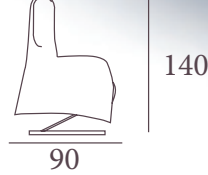

mod. Panda

Altura asiento interior 45
Ancho interior 52

- Sillón relax manual gran confort.
- Asiento desenfundable.
- Opción motor eléctrico de apertura y cierre.
- Opción motor poner de pie.
- Goma inifuga HR.

- Manual relax armchair, high comfort.
- Removable seat.
- Electrical engine option for, opening and closing.
- Lifting junction.
- Stardard fire proof.