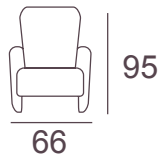

mod. Van Gogh

Altura asiento interior 45
Ancho interior 52

- Sillón relax manual gran confort.
- Opción motor eléctrico de apertura y cierre.
- Goma inifuga HR.
- Manual relax armchair, high comfort.
- Electrical engine option for, opening and closing.
- Standard fire proof.

Total m² tela: 2.50 m.
Cabecera: 0.50 Orejas 0.50 m.
Peso: 35 kg Volumen: 0.572 m³

mod. Gaudí

	Sillón	Sofá 2 pl.
Altura asiento interior	45	45
Ancho interior	52	102

- Sillón fijo de gran confort.
- Opción respaldo reclinable.
- Goma inifuga HR.
- Armchair cushions, high comfort.
- Electrical engine option for, opening and closing.
- Standard fire proof.

Total m² tela: 2.50 m.
 Cabecera: 1.25 Orejas 0.50 m.
 Peso: 30 kg Volumen: 0.572 m³

Sofá 2 Pl:
 Total m² tela: 4.50 m.
 Peso: 45 kg Volumen: 0.840 m³

mod. Panda

Altura asiento interior 45
 Ancho interior 52

Total m² tela: 5 m.
 Peso: 35 kg Volumen: 0.650 m³

mod. M-400

	Sillón	Sofá 2 pl.	Sofá 3 pl.
Altura asiento interior	45	45	45
Ancho interior	50	100	150

- Sillón con asiento y respaldo fijos.
- Patas de madera de haya.
- Armchair with fixed seat and back cushions.
- Beech wood legs with different finishes.