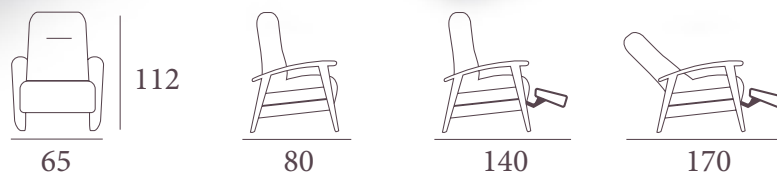

Total m² tela: 4,5 m. Piel 9 m²
Oreja: 0.50 m.
Peso: 40 kg Volumen: 0.506 m³

- Gran confort: sillón con tirador de apertura automática.
- Sistema freno regulable con doble reposapiés.
- Opción motor eléctrico apertura/cierre, freno balancín, puesta en pie, balancín y giratorio...
- Desenfundables con cremalleras en respaldo y asiento
- Goma inifuga HR.

mod. Mediterráneo

Op. Orejas y cabecera

Altura asiento interior 45
 Ancho interior 52

Total m² tela: 2.25 m.

Cabecera: 0.51 Orejas 0.50 m.

Peso: 35 kg Volumen: 0.572 m³

- Sillón relax manual gran confort.
- Opción motor eléctrico de apertura y cierre.
- Goma inifuga HR.
- Manual relax armchair, high comfort.
- Electrical engine option for, opening and closing.
- Standard fire proof.