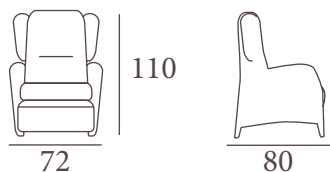

Sillón:
 Total m² tela: 2.25 m.
 Peso: 30 kg Volumen: 0.572 m³

Sofá 2 Pl:
 Total m² tela: 4.50 m.
 Peso: 45 kg Volumen: 0.840 m³

Pouf:
 Total m² tela: 0.50 m.
 Peso: 7 kg Volumen: 0.093 m³

mod. Olimpo

Altura asiento interior 45
 Ancho interior 52

65

80

140 - 170

- Sillón relax manual gran confort.
- Opción motor eléctrico de apertura y cierre.
- Brazo abatible.
- Goma inifuga HR.
- Manual relax armchair, high confort.
- Electrical engine option for, opening and closing.
- Mobile arms to facilitate the sitting.
- Standard fire proof.

Total m² tela: 2.25 m.
 Orejas 0.50 m. Cabecera 0.50 m.
 Peso: 35 kg Volumen: 0.572 m³

mod. Sena

Altura asiento interior 45
Ancho interior 50

- Sillón fijo de gran confort.
- Opción respaldo reclinable.
- Goma inifuga HR.