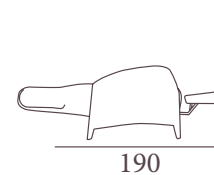

mod. Gloris

Altura asiento interior 48
Ancho interior 56

Total m² tela: 4,5 m. Piel 9 m²
Oreja: 0.50 m.
Peso: 40 kg Volumen: 0.506 m³

- Gran confort: sillón con tirador de apertura automática.
- Sistema freno regulable con doble reposapiés.
- Opción motor eléctrico apertura/cierre, freno balancín, puesta en pie, balancín y giratorio...
- Desenfundables con cremalleras en respaldo y asiento
- Goma inifuga HR.

- Great comfort: armchair with handle of automatic opening and zero distance to wall system.
- Adjustable front system with double footrest.
- To choose from optional qualities: electrical opening /closing engine, brake for avoiding rocking, lifting function, rocking and revolving.
- Removable thanks to its back, seat and arm zips.