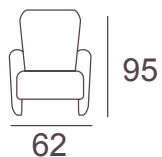

Total m² tela: 5 m.
 Peso: 35 kg Volumen: 0.650 m³

mod. M-400

	Sillón	Sofá 2 pl.	Sofá 3 pl.
Altura asiento interior	45	45	45
Ancho interior	50	100	150

- Sillón con asiento y respaldo fijos.
- Patas de madera de haya.
- Armchair with fixed seat and back cushions.
- Beech wood legs with different finishes.

Sillón:
 Total m² tela: 2 m.
 Peso: 15 kg Volumen: 0.528 m³

Sofá 2 Pl:
 Total m² tela: 3.75 m.
 Peso: 25 kg Volumen: 0.944 m³

Sofá 3 Pl:
 Total m² tela: 5.50 m.
 Peso: 35 kg Volumen: 1.344 m³

mod. M-500

96

66

80

118

168

	Sillón	Sofá 2 pl.	Sofá 3 pl.
Altura asiento interior	45	45	45
Ancho interior	50	100	150

- Sillón con asiento y respaldo fijos.
- Patas de madera de haya.
- Armchair with fixed seat and back cushions.
- Beech wood legs with different finishes.

Sillón:
 Total m² tela: 2 m.
 Peso: 15 kg Volumen: 0.528 m³

Sofá 2 Pl:
 Total m² tela: 3.75 m.
 Peso: 25 kg Volumen: 0.944 m³

Sofá 3 Pl:
 Total m² tela: 5.50 m.
 Peso: 35 kg Volumen: 1.344 m³

mod. M-600

	Sillón	Sofá 2 pl.	Sofá 3 pl.
Altura asiento interior	45	45	45
Ancho interior	50	100	150