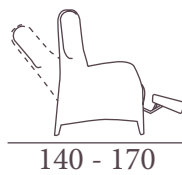

mod. Panda

Altura asiento interior 45
Ancho interior 52

- Sillón relax manual gran confort.
- Asiento desenfundable.
- Opción motor eléctrico de apertura y cierre.
- Opción motor poner de pie.
- Goma inifuga HR.

- Manual relax armchair, high comfort.
- Removable seat.
- Electrical engine option for, opening and closing.
- Lifting junction.
- Stardard fire proof.