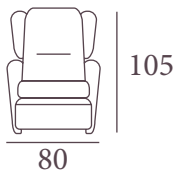

Total m² tela: 4 m. Piel 8 m²
Cabecera 0.50 Orejas 0.50 m.
Peso: 35 kg Volumen: 0.634 m³

mod. Eden

Altura asiento interior 45
 Ancho interior 52

- Sillón relax manual gran confort.
- Opción motor eléctrico de apertura y cierre.
- Opción motor poner de pie.
- Goma inifuga HR.

mod. Van Gogh

Altura asiento interior 45
Ancho interior 52

- Sillón relax manual gran confort.
- Opción motor eléctrico de apertura y cierre.
- Goma inifuga HR.
- Manual relax armchair, high comfort.
- Electrical engine option for, opening and closing.
- Standard fire proof.

Total m² tela: 2.50 m.
Cabecera: 0.50 Orejas 0.50 m.
Peso: 35 kg Volumen: 0.572 m³

mod. Gaudí

	Sillón	Sofá 2 pl.
Altura asiento interior	45	45
Ancho interior	52	102

- Sillón fijo de gran confort.
- Opción respaldo reclinable.
- Goma inifuga HR.
- Armchair cushions, high comfort.
- Electrical engine option for, opening and closing.
- Standard fire proof.

Total m² tela: 2.50 m.
 Cabecera: 1.25 Orejas 0.50 m.
 Peso: 30 kg Volumen: 0.572 m³

Sofá 2 Pl:
 Total m² tela: 4.50 m.
 Peso: 45 kg Volumen: 0.840 m³

mod. Panda

Altura asiento interior 45
 Ancho interior 52