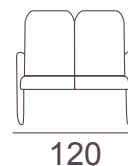

Sillón
45
48

Sofá 2pl.
45
96

Altura asiento interior
Ancho interior