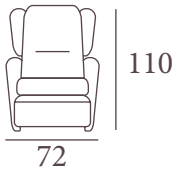

Total m² tela: 2.25 m.
 Orejas 0.50 m. Cabecera 0.50 m.
 Peso: 35 kg Volumen: 0.572 m³

mod. Sena

Altura asiento interior 45
Ancho interior 50

- Sillón fijo de gran confort.
- Opción respaldo reclinable.
- Goma inifuga HR.

- Armchair cushions, high comfort.
- Electrical engine option for, opening and closing.
- Standard fire proof.

Total m² tela: 4 m.
Almohada: 0.50 Orejas 0.50 m.
Peso: 30 kg Volumen: 0.634 m³

mod. Elisabeh

Altura asiento interior 45
Ancho interior 52

- Sillón relax manual gran confort.
- Opción motor eléctrico de apertura y cierre.
- Goma inifuga HR.
- Manual relax armchair, high comfort.
- Electrical engine option for, opening and closing.
- Standard fire proof.

Total m² tela: 4 m. Piel 8 m²
Cabecera 0.50 Orejas 0.50 m.
Peso: 35 kg Volumen: 0.634 m³

mod. Eden

Altura asiento interior 45
 Ancho interior 52

- Sillón relax manual gran confort.
- Opción motor eléctrico de apertura y cierre.
- Opción motor poner de pie.
- Goma inifuga HR.