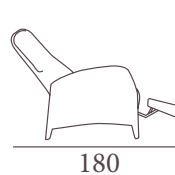

mod. Gloris

Altura asiento interior 48
Ancho interior 56

Total m² tela: 4,5 m. Piel 9 m²
Oreja: 0.50 m.
Peso: 40 kg Volumen: 0.506 m³

- Gran confort: sillón con tirador de apertura automática.
- Sistema freno regulable con doble reposapiés.
- Opción motor eléctrico apertura/cierre, freno balancín, puesta en pie, balancín y giratorio...
- Desenfundables con cremalleras en respaldo y asiento
- Goma inifuga HR.

- Great comfort: armchair with handle of automatic opening and zero distance to wall system.
- Adjustable front system with double footrest.
- To choose from optional qualities: electrical opening /closing engine, brake for avoiding rocking, lifting function, rocking and revolving.
- Removable thanks to its back, seat and arm zips.