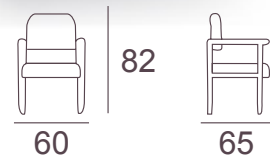

- Sillón con asiento y respaldo fijos.
- Patas de madera de haya.
- Armchair with fixed seat and back cushions.
- Beech wood legs with different finishes.

Sillón:
 Total m² tela: 2 m.
 Peso: 15 kg Volumen: 0.528 m³

Sofá 2 Pl:
 Total m² tela: 3.75 m.
 Peso: 25 kg Volumen: 0.944 m³

Sofá 3 Pl:
 Total m² tela: 5.50 m.
 Peso: 35 kg Volumen: 1.344 m³

Altura asiento interior
Ancho interior

Sillón
48
48

Altura asiento interior
Ancho interior

Sillón
45
48

Sofá 2pl.
45
96

Altura asiento interior
Ancho interior

Sillón
45
48

Sofá 2pl.
45
96

mod. Pouf G.

mod. R. bajo

Sillón
Total m² tela: 1 m.
Peso: 5 kg Volumen: 0.320 m³