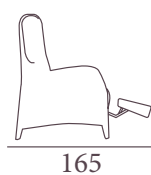

mod. Gloris

Altura asiento interior 48
Ancho interior 56

Total m² tela: 4,5 m. Piel 9 m²
Oreja: 0.50 m.
Peso: 40 kg Volumen: 0.506 m³

- Gran confort: sillón con tirador de apertura automática.
- Sistema freno regulable con doble reposapiés.
- Opción motor eléctrico apertura/cierre, freno balancín, puesta en pie, balancín y giratorio...
- Desenfundables con cremalleras en respaldo y asiento
- Goma inifuga HR.

- Great comfort: armchair with handle of automatic opening and zero distance to wall system.
- Adjustable front system with double footrest.
- To choose from optional qualities: electrical opening /closing engine, brake for avoiding rocking, lifting function, rocking and revolving.
- Removable thanks to its back, seat and arm zips.