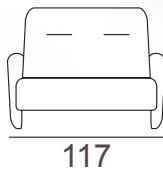

mod. Mediterráneo

Op. Orejas y cabecera

Altura asiento interior 45
 Ancho interior 52

Total m² tela: 2.25 m.

Cabecera: 0.51 Orejas 0.50 m.

Peso: 35 kg Volumen: 0.572 m³

- Sillón relax manual gran confort.
- Opción motor eléctrico de apertura y cierre.
- Goma inifuga HR.
- Manual relax armchair, high comfort.
- Electrical engine option for, opening and closing.
- Standard fire proof.

Total m² tela: 4 m. Piel 8 m²
Cabecera 0.50 Orejas 0.50 m.
Peso: 35 kg Volumen: 0.634 m³

mod. Eden

Altura asiento interior 45
 Ancho interior 52

- Sillón relax manual gran confort.
- Opción motor eléctrico de apertura y cierre.
- Opción motor poner de pie.
- Goma inifuga HR.

mod. Van Gogh

Altura asiento interior 45
Ancho interior 52

- Sillón relax manual gran confort.
- Opción motor eléctrico de apertura y cierre.
- Goma inifuga HR.
- Manual relax armchair, high comfort.
- Electrical engine option for, opening and closing.
- Standard fire proof.

Total m² tela: 2.50 m.
Cabecera: 0.50 Orejas 0.50 m.
Peso: 35 kg Volumen: 0.572 m³

mod. Gaudí

	Sillón	Sofá 2 pl.
Altura asiento interior	45	45
Ancho interior	52	102

- Sillón fijo de gran confort.
- Opción respaldo reclinable.
- Goma inifuga HR.
- Armchair cushions, high comfort.
- Electrical engine option for, opening and closing.
- Standard fire proof.