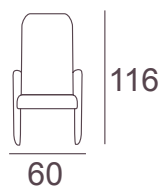

Sofá 2 Pl:
 Total m² tela: 3.75 m.
 Peso: 25 kg Volumen: 0.944 m³

Sofá 3 Pl:
 Total m² tela: 5.50 m.
 Peso: 35 kg Volumen: 1.344 m³

Altura asiento interior
Ancho interior

Sillón
48
48

Altura asiento interior
Ancho interior

Sillón
45
48

Sofá 2pl.
45
96

Altura asiento interior
Ancho interior

Sillón
45
48

Sofá 2pl.
45
96

mod. Pouf G.

mod. R. bajo

Sillón
Total m² tela: 1 m.
Peso: 5 kg Volumen: 0.320 m³

mod. R. Medio

Sillón
Total m² tela: 1.20 m.
Peso: 6 kg Volumen: 0.390 m³

Sofá 2 Pl.
Total m² tela: 4.40 m.
Peso: 12 kg Volumen: 0.780 m³

mod. Pouf G.

Pouf
Total m² tela: 1 m.
Peso: 2 kg Volumen: 0.106 m³

mod. R. Alto

Sillón
Total m² tela: 1.20 m.
Peso: 6 kg Volumen: 0.390 m³

Sofá 2 Pl.
Total m² tela: 4.40 m.
Peso: 12 kg Volumen: 0.780 m³

mod. Atenea

Silla Atenea:

- Tubo de acero curvado de 2 cm. Ø y 1,5 mm. de espesor, acabado epoxi gris aluminizado, negro, blanco o acero cromado.
- Tapones anti-deslizantes de nylon.
- Apilable
- Opcional: pala de escritura abatible de estructura de acero y madera contrachapada de haya; rejilla inferior portadocumentos de acero pintado o cromado.