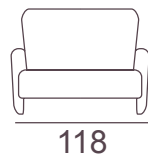

mod. Mediterráneo

Op. Orejas y cabecera

Altura asiento interior 45
 Ancho interior 52

Total m² tela: 2.25 m.

Cabecera: 0.51 Orejas 0.50 m.

Peso: 35 kg Volumen: 0.572 m³

- Sillón relax manual gran confort.
- Opción motor eléctrico de apertura y cierre.
- Goma inifuga HR.
- Manual relax armchair, high comfort.
- Electrical engine option for, opening and closing.
- Standard fire proof.

Total m² tela: 2.50 m.
Cabecera: 0.50 Orejas 0.50 m.
Peso: 35 kg Volumen: 0.572 m³

mod. Gaudí

	Sillón	Sofá 2 pl.
Altura asiento interior	45	45
Ancho interior	52	102

- Sillón fijo de gran confort.
- Opción respaldo reclinable.
- Goma inifuga HR.
- Armchair cushions, high comfort.
- Electrical engine option for, opening and closing.
- Standard fire proof.

Total m² tela: 2.50 m.
 Cabecera: 1.25 Orejas 0.50 m.
 Peso: 30 kg Volumen: 0.572 m³

Sofá 2 Pl:
 Total m² tela: 4.50 m.
 Peso: 45 kg Volumen: 0.840 m³

mod. Panda

Altura asiento interior 45
 Ancho interior 52

Total m² tela: 5 m.
 Peso: 35 kg Volumen: 0.650 m³

mod. M-400

	Sillón	Sofá 2 pl.	Sofá 3 pl.
Altura asiento interior	45	45	45
Ancho interior	50	100	150

- Sillón con asiento y respaldo fijos.
- Patas de madera de haya.
- Armchair with fixed seat and back cushions.
- Beech wood legs with different finishes.