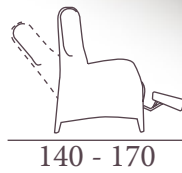

Total m² tela: 2.25 m.
 Orejas 0.50 m. Cabecera 0.50 m.
 Peso: 35 kg Volumen: 0.572 m³

mod. Sena

Altura asiento interior 45
Ancho interior 50

- Sillón fijo de gran confort.
- Opción respaldo reclinable.
- Goma inifuga HR.

- Armchair cushions, high comfort.
- Electrical engine option for, opening and closing.
- Standard fire proof.

Total m² tela: 4 m.
Almohada: 0.50 Orejas 0.50 m.
Peso: 30 kg Volumen: 0.634 m³

mod. Elisabeh

Altura asiento interior 45
Ancho interior 52

- Sillón relax manual gran confort.
- Opción motor eléctrico de apertura y cierre.
- Goma inifuga HR.
- Manual relax armchair, high comfort.
- Electrical engine option for, opening and closing.
- Standard fire proof.

Total m² tela: 4 m. Piel 8 m²
Cabecera 0.50 Orejas 0.50 m.
Peso: 35 kg Volumen: 0.634 m³

mod. Eden

Altura asiento interior 45
 Ancho interior 52

- Sillón relax manual gran confort.
- Opción motor eléctrico de apertura y cierre.
- Opción motor poner de pie.
- Goma inifuga HR.