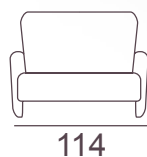

Sillón:
 Total m² tela: 2 m.
 Peso: 15 kg Volumen: 0.528 m³

Sofá 2 Pl:
 Total m² tela: 3.75 m.
 Peso: 25 kg Volumen: 0.944 m³

Sofá 3 Pl:
 Total m² tela: 5.50 m.
 Peso: 35 kg Volumen: 1.344 m³

mod. M-500

96

66

80

118

168

	Sillón	Sofá 2 pl.	Sofá 3 pl.
Altura asiento interior	45	45	45
Ancho interior	50	100	150

- Sillón con asiento y respaldo fijos.
- Patas de madera de haya.
- Armchair with fixed seat and back cushions.
- Beech wood legs with different finishes.

Sillón:
 Total m² tela: 2 m.
 Peso: 15 kg Volumen: 0.528 m³

Sofá 2 Pl:
 Total m² tela: 3.75 m.
 Peso: 25 kg Volumen: 0.944 m³

Sofá 3 Pl:
 Total m² tela: 5.50 m.
 Peso: 35 kg Volumen: 1.344 m³

mod. M-600

	Sillón	Sofá 2 pl.	Sofá 3 pl.
Altura asiento interior	45	45	45
Ancho interior	50	100	150