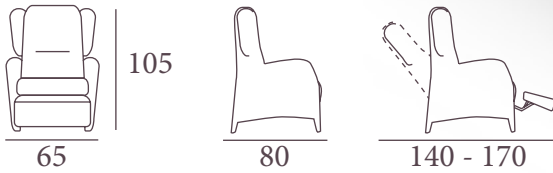

mod. Van Gogh