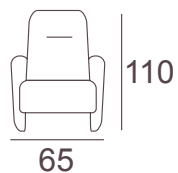

- Sillón fijo de gran confort.
- Opción respaldo reclinable.
- Goma inifuga HR.

- Armchair cushions, high comfort.
- Electrical engine option for, opening and closing.
- Standard fire proof.

Sillón:
Total m² tela: 2.25 m.
Peso: 30 kg Volumen: 0.572 m³

Sofá 2 Pl:
Total m² tela: 4.50 m.
Peso: 45 kg Volumen: 0.840 m³

Pouf:
Total m² tela: 0.50 m.
Peso: 7 kg Volumen: 0.093 m³