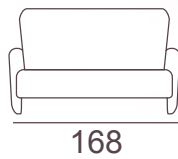

mod. Mediterráneo

Op. Orejas y cabecera

Altura asiento interior 45
 Ancho interior 52

Total m² tela: 2.25 m.

Cabecera: 0.51 Orejas 0.50 m.

Peso: 35 kg Volumen: 0.572 m³

- Sillón relax manual gran confort.
- Opción motor eléctrico de apertura y cierre.
- Goma inifuga HR.
- Manual relax armchair, high comfort.
- Electrical engine option for, opening and closing.
- Standard fire proof.

Total m² tela: 2.50 m.
Cabecera: 0.50 Orejas 0.50 m.
Peso: 35 kg Volumen: 0.572 m³

mod. Gaudí

	Sillón	Sofá 2 pl.
Altura asiento interior	45	45
Ancho interior	52	102

- Sillón fijo de gran confort.
- Opción respaldo reclinable.
- Goma inifuga HR.
- Armchair cushions, high comfort.
- Electrical engine option for, opening and closing.
- Standard fire proof.

Total m² tela: 2.50 m.
 Cabecera: 1.25 Orejas 0.50 m.
 Peso: 30 kg Volumen: 0.572 m³

Sofá 2 Pl:
 Total m² tela: 4.50 m.
 Peso: 45 kg Volumen: 0.840 m³

mod. Panda

Altura asiento interior 45
 Ancho interior 52

Total m² tela: 5 m.
 Peso: 35 kg Volumen: 0.650 m³

mod. M-400

	Sillón	Sofá 2 pl.	Sofá 3 pl.
Altura asiento interior	45	45	45
Ancho interior	50	100	150

- Sillón con asiento y respaldo fijos.
- Patas de madera de haya.
- Armchair with fixed seat and back cushions.
- Beech wood legs with different finishes.