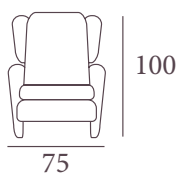

mod. Gloris

Altura asiento interior 48
Ancho interior 56

Total m² tela: 4,5 m. Piel 9 m²
Oreja: 0.50 m.
Peso: 40 kg Volumen: 0.506 m³

- Gran confort: sillón con tirador de apertura automática.
- Sistema freno regulable con doble reposapiés.
- Opción motor eléctrico apertura/cierre, freno balancín, puesta en pie, balancín y giratorio...
- Desenfundables con cremalleras en respaldo y asiento
- Goma inifuga HR.

- Great comfort: armchair with handle of automatic opening and zero distance to wall system.
- Adjustable front system with double footrest.
- To choose from optional qualities: electrical opening /closing engine, brake for avoiding rocking, lifting function, rocking and revolving.
- Removable thanks to its back, seat and arm zips.